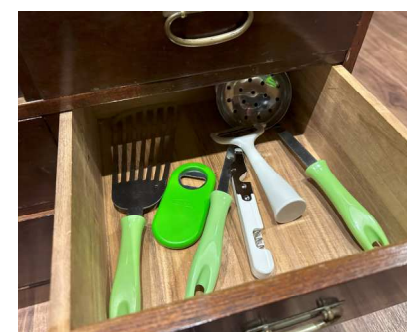

櫟の庭 キッチン設備について

電子レンジ、冷蔵庫、湯沸かし器
包丁、まな板、IHヒーター

※ガスコンロや炊飯器のご用意はございません。

各種食器やフライパン、
お鍋をご用意しております。

※種類によっては人数分のご用意がない場合もございます。
予めご容赦ください。

お箸、スプーンやフォーク
フライ返しやお玉のご用意もございます。